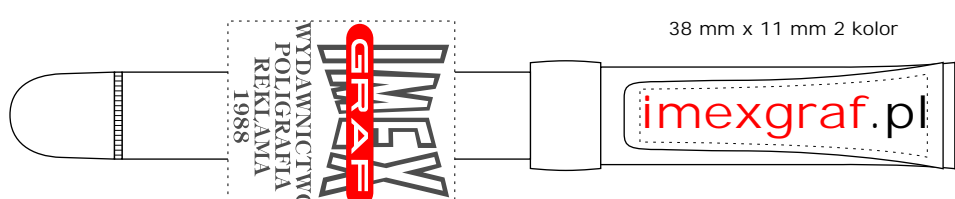

długopis cienkopis XS | imexgraf.pl

25 mm x 25 mm 2 kolor

25 mm x 25 mm 2 kolor

38 mm x 11 mm 2 kolor

38 mm x 11 mm 4 kolory process

30 mm x 25 mm 2 kolor

30 mm x 25 mm 2 kolor

38 mm x 11 mm 2 kolor

38 mm x 11 mm 4 kolory process