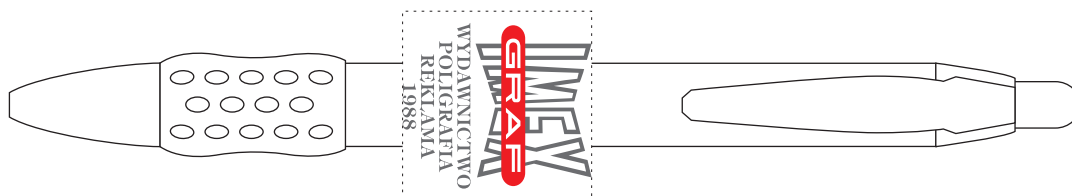

# długopis **Wide Body Ice** | **imexgraf.pl**

25 mm x 25 mm 2 kolor

60 mm x 19 mm 2 kolor

15 mm x 5 mm 1 kolor